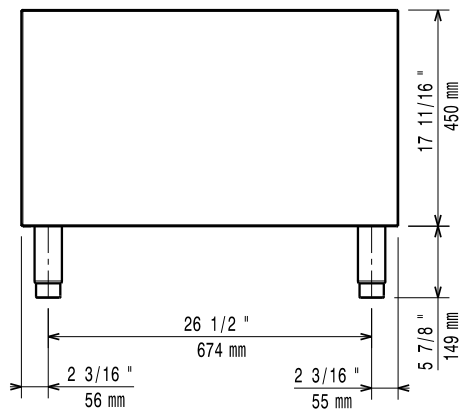

Viktig information

Yttermått, bredd 391155 (E9BANL0000)	1200 mm
Yttermått, djup	785 mm
Yttermått, höjd	600 mm
Nettovikt:	45 kg