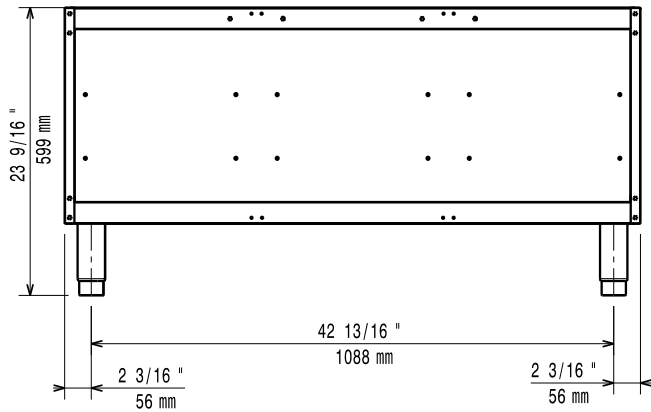

Sida

Viktig information

Yttermått, bredd 391155 (E9BANL0000)	1200 mm
Yttermått, djup	785 mm
Yttermått, höjd	600 mm
Nettovikt:	45 kg

Front